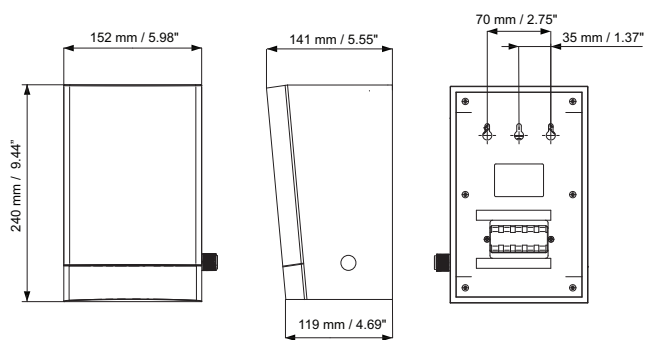

Размеры LB1-UW06-x1

Размеры LB1-UW06V-x1

Принципиальная схема LB1-UW06-x1

Принципиальная схема LB1-UW06V-x1

Частотная характеристика

pink noise octave

Полярная диаграмма (для розового шума)

Чувствительность октавного диапазона*

Размеры (В x Ш x Г)	240 x 151 x 141/119 мм
Вес	1,49 кг
Цвет	Черный (D1) или белый (L1)
корпус / покрытие (D1)	Соответствует RAL 9004 / RAL 9004
корпус / покрытие (L1)	Соответствует RAL 9010 / RAL 7044