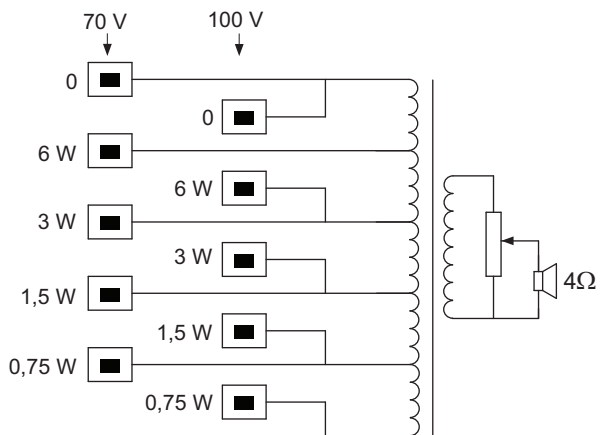

Техника безопасности согласно EN 60065

Регион	Сертификация
Европа	CE

Замечания по установке/конфигурации

Три отверстия на задней панели обеспечивают простую и быструю установку на стену. Удобная и простая в использовании пять двойных-контактная вставная клеммная колодка расположена на задней панели и позволяет выполнять подключения на месте. Эта клеммная колодка предусматривает возможность ответвлений мощности на согласующем трансформаторе 70 В / 100 В в корпусе. Она обеспечивает работу на номинальную полную мощность, на половину, четверть мощность или одна восьмая мощности (т. е. с шагом 3 дБ).

Размеры LB1-UW06-x1

Размеры LB1-UW06V-x1

Принципиальная схема LB1-UW06-x1

Принципиальная схема LB1-UW06V-x1

Частотная характеристика

pink noise octave

Полярная диаграмма (для розового шума)

Чувствительность октавного диапазона*