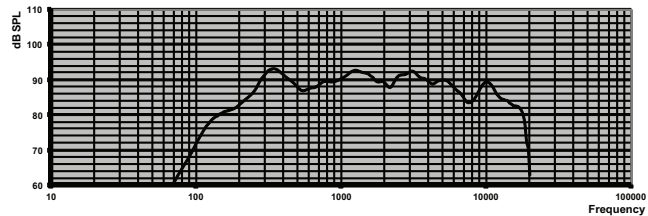

Размеры LB1-UW06-x1

Размеры LB1-UW06V-x1

Принципиальная схема LB1-UW06-x1

Принципиальная схема LB1-UW06V-x1

Частотная характеристика

pink noise octave

Полярная диаграмма (для розового шума)

Чувствительность октавного диапазона*