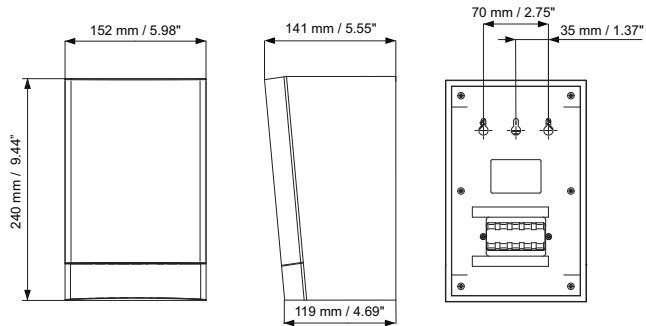

Размеры LB1-UW06-x1