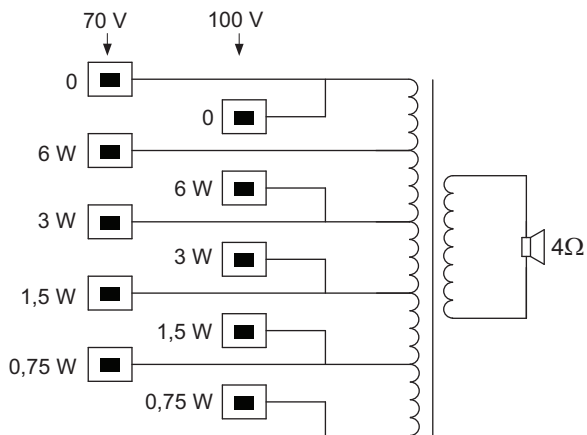

Техника безопасности согласно EN 60065

Регион	Сертификация
Европа	CE

Замечания по установке/конфигурации

Три отверстия на задней панели обеспечивают простую и быструю установку на стену. Удобная и простая в использовании пять двойных-контактная вставная клеммная колодка расположена на задней панели и позволяет выполнять подключения на месте. Эта клеммная колодка предусматривает возможность ответвлений мощности на согласующем трансформаторе 70 В / 100 В в корпусе. Она обеспечивает работу на номинальную полную мощность, на половину, четверть мощность или одна восьмая мощности (т. е. с шагом 3 дБ).

Размеры LB1-UW06-x1

Размеры LB1-UW06V-x1

Принципиальная схема LB1-UW06-x1

Принципиальная схема LB1-UW06V-x1

Частотная характеристика

pink noise octave

Полярная диаграмма (для розового шума)

Чувствительность октавного диапазона*