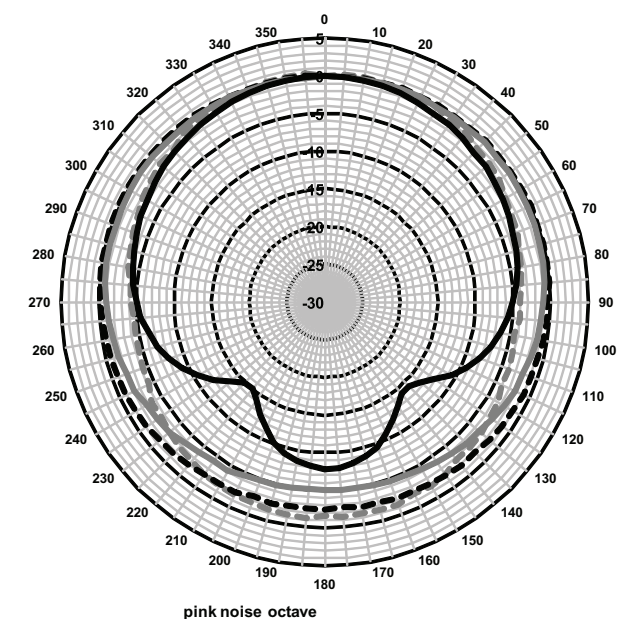

Размеры LB1-UW06-x1

Размеры LB1-UW06V-x1

Принципиальная схема LB1-UW06-x1

Принципиальная схема LB1-UW06V-x1

Частотная характеристика

pink noise octave

Полярная диаграмма (для розового шума)

Чувствительность октавного диапазона*