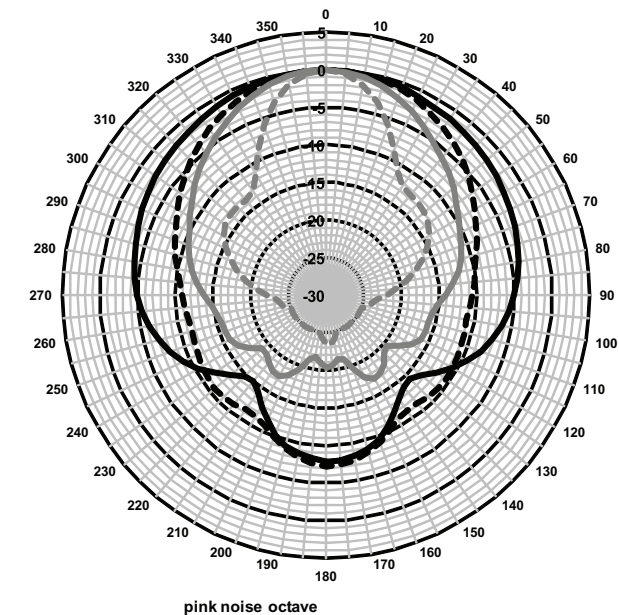

Размеры LB1-UW06-x1

Размеры LB1-UW06V-x1

Принципиальная схема LB1-UW06-x1

Принципиальная схема LB1-UW06V-x1

Частотная характеристика

pink noise octave

Полярная диаграмма (для розового шума)

Чувствительность октавного диапазона*