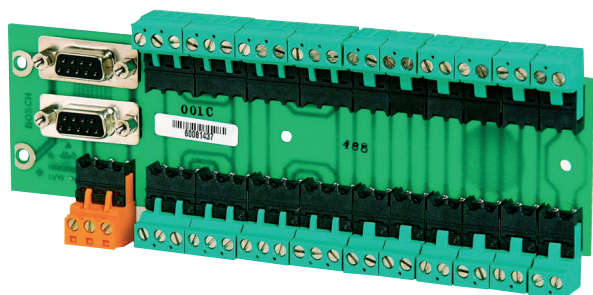

RLE 0000 A Коммутационная панель (EU)

Коммутационная панель RLE 0000 A имеет следующие возможности применения:

- Возможность проводки кабелей
- Возможность отсоединения кабелей для технических работ
- Возможность подключения портативного компьютера для установки параметров системы

Коммутационная панель может быть также установлена в монтируемый в раму корпус для обеспечения соединений в соответствии с условиями, характерными для определенных стран (напр., основанными на британских стандартах).

Информация для заказа

RLE 0000 A Коммутационная панель (EU) **RLE 0000 A**

Поставляется с двумя 9-контактными разъемами D-SUB

Russia:
Robert Bosch ООО
Security Systems
13/5, Akad. Korolyova str.
129515 Moscow, Russia
Phone: +7 495 937 5361
Fax: +7 495 937 5363
Info.bss@ru.bosch.com
ru.securitysystems@bosch.com
www.bosch.ru