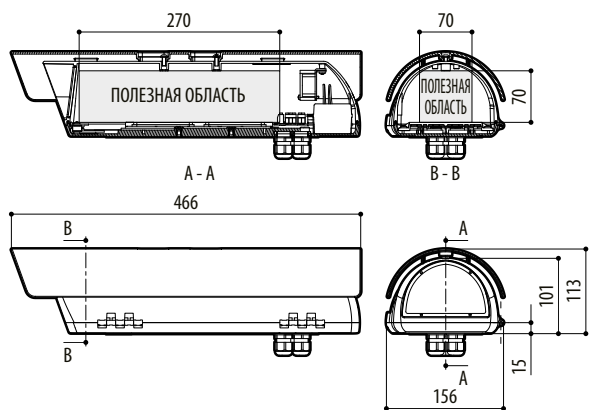

ДОСТУПНЫЕ МОДЕЛИ

Номер модели	Солнцезащитный козырек	Нагреватель 120Vac/230Vac	Нагреватель 12Vdc/24Vac	Макс. потребление
HPV42K1A166	✓	✓	-	120W
HPV42K2A160	✓	-	✓	60W

ТЕХНИЧЕСКИЕ ЧЕРТЕЖИ

Размеры на чертежах указаны в миллиметрах.

VERSO POLAR