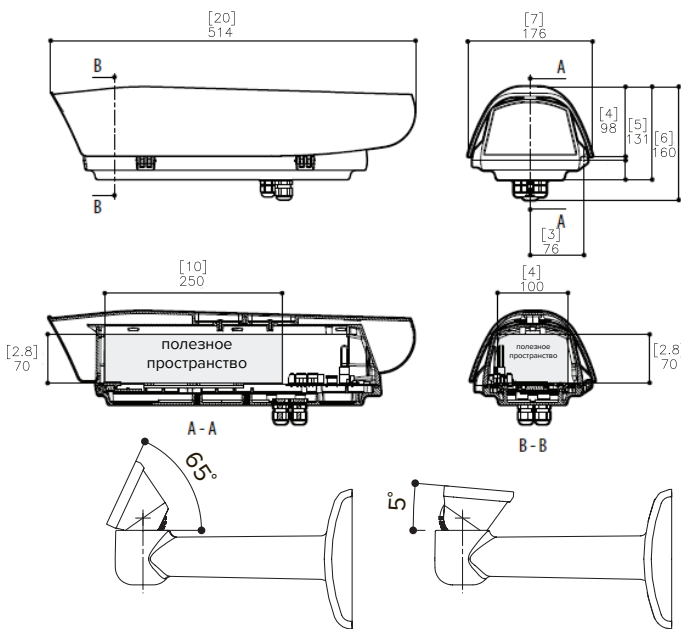

Доступны опции охлаждения и подогрева

Совместим с приобретаемыми отдельно модулями питания PoE +

Цвет покрытия - RAL 9002

Технические характеристики

МЕХАНИЧЕСКИЕ ХАРАКТЕРИСТИКИ	Габариты (Ш x В x Д)	176 x 160 x 514 мм (6,9 x 6,3 x 20,2 дюйма)
	Полезные внутренние габариты (Ш x В x Д)	100 x 70 x 250 мм (4,6 x 2,7 x 9,8 дюйма)
	Вес	4,3 кг (9,5 фунтов)
	Материал смотрового окна	Стекло
	Покрытие	RAL 9002