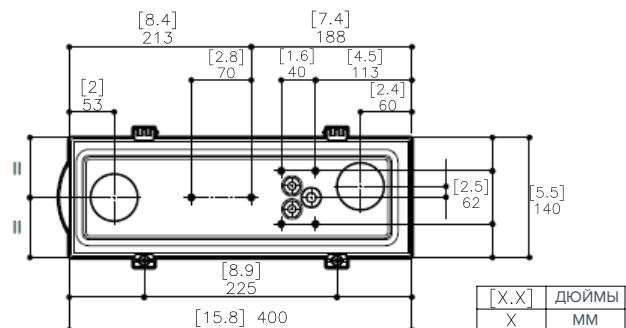

Доступны опции охлаждения и подогрева

Совместим с приобретаемыми отдельно модулями питания PoE +

Цвет покрытия - RAL 9002

Технические характеристики

МЕХАНИЧЕСКИЕ ХАРАКТЕРИСТИКИ	Габариты (Ш x В x Д)	176 x 160 x 514 мм (6,9 x 6,3 x 20,2 дюйма)
	Полезные внутренние габариты (Ш x В x Д)	100 x 70 x 250 мм (4,6 x 2,7 x 9,8 дюйма)
	Вес	4,3 кг (9,5 фунтов)
	Материал смотрового окна	Стекло
	Покрытие	RAL 9002