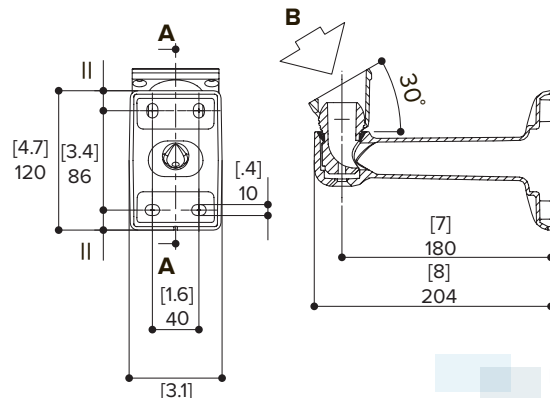

Доступны опции охлаждения и подогрева

Совместим с приобретаемыми отдельно модулями питания PoE +

Цвет покрытия - RAL 9002

Технические характеристики

МЕХАНИЧЕСКИЕ ХАРАКТЕРИСТИКИ	Габариты (Ш x В x Д)	176 x 160 x 514 мм (6,9 x 6,3 x 20,2 дюйма)
	Полезные внутренние габариты (Ш x В x Д)	100 x 70 x 250 мм (4,6 x 2,7 x 9,8 дюйма)
	Вес	4,3 кг (9,5 фунтов)
	Материал смотрового окна	Стекло
	Покрытие	RAL 9002