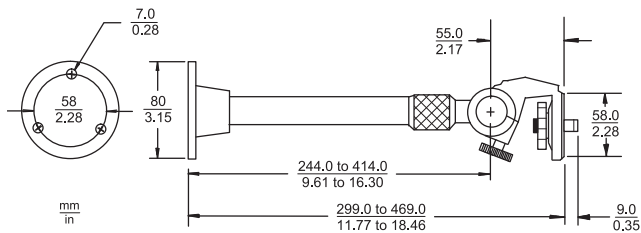

Функции

Модель TC9208 представляет собой экономичный 200-миллиметровый кронштейн общего назначения, способный выдерживать нагрузку до 4 кг. Он имеет алюминиевое покрытие и регулируемый муфтовый монтажный зажим для регулировки положения видеокамеры.

Модель TC9212 представляет собой телескопический настенный кронштейн длиной от 244 до 414 мм. Он может выдерживать нагрузку до 10 кг как в короткой, так и в полностью развернутой

конфигурации и имеет легко освобождаемую головку винта для простоты регулирования положения видеокамеры. Кронштейн TC9210U предназначен для установки видеокамер внутри помещений. Он выдерживает нагрузку до 4,5 кг, сконструирован из алюминия и стали и обеспечивает очень жесткое крепление видеокамеры.

Замечания по установке/конфигурации

Кронштейн для установки видеокамер внутри помещений TC9208

Максимальная нагрузка	4 кг
Монтажная головка	Регулируемая, панорамирование на 360°, наклон на 90°
Монтажный болт	Стандартный 1/4-20
Покрытие	Алюминий
Вес	230 г