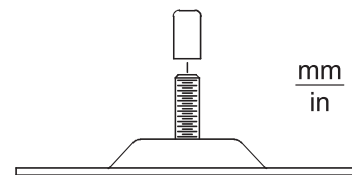

Кронштейн для установки видеокамер внутри помещений TC9210U

Максимальная нагрузка	4,5 кг
Монтажная головка	Регулируемая, панорамирование на 360°, наклон на 180°
Покрытие	Кремовое, полуматовое, акриловое
Вес	
Со стенным / потолочным фланцем	291 г
С тавровым фиксатором	245 г