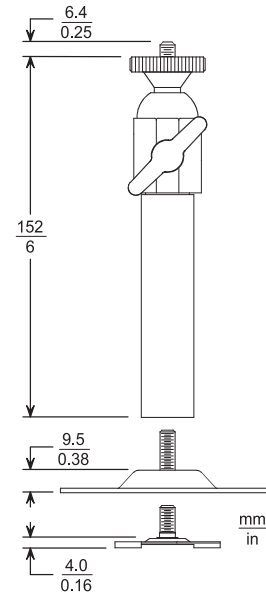

Модель TC9212 представляет собой телескопический настенный кронштейн длиной от 244 до 414 мм. Он может выдерживать нагрузку до 10 кг как в короткой, так и в полностью развернутой

конфигурации и имеет легко освобождаемую головку винта для простоты регулирования положения видеокамеры. Кронштейн TC9210U предназначен для установки видеокамер внутри помещений. Он выдерживает нагрузку до 4,5 кг, сконструирован из алюминия и стали и обеспечивает очень жесткое крепление видеокамеры.

Замечания по установке/конфигурации

Кронштейн для установки видеокамер внутри помещений TC9208

Максимальная нагрузка	4 кг
Монтажная головка	Регулируемая, панорамирование на 360°, наклон на 90°
Монтажный болт	Стандартный 1/4-20
Покрытие	Алюминий
Вес	230 г

Кронштейн для установки видеокамер внутри помещений TC9212

Максимальная нагрузка	10 кг
Монтажная головка	Регулируемая, панорамирование на 360°, наклон на 90°
Монтажный болт	Стандартный 1/4-20
Покрытие	Черный алюминий
Вес	510 г

Кронштейн для установки видеокамер внутри помещений TC9210U

Максимальная нагрузка	4,5 кг
Монтажная головка	Регулируемая, панорамирование на 360°, наклон на 180°
Покрытие	Кремовое, полуматовое, акриловое
Вес	
Со стенным / потолочным фланцем	291 г
С тавровым фиксатором	245 г