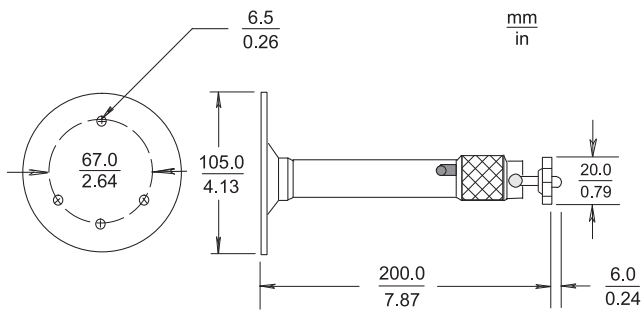

Кронштейны для установки видеокамер внутри помещений серии TC9200 могут использоваться с ПЗС-видеокамерами с фиксированными и варифокальными объективами. Эти прочные, элегантные кронштейны имеют полностью регулируемые головки и стандартные винты 1\4-20 для установки видеокамер. Максимальная нагрузка составляет от 2 до 10 кг. Эти универсальные модели могут применяться в качестве опорных, настенных или потолочных кронштейнов и отлично приспособлены для использования с ПЗС-видеокамерами.

Функции

Модель TC9208 представляет собой экономичный 200-миллиметровый кронштейн общего назначения, способный выдерживать нагрузку до 4 кг. Он имеет алюминиевое покрытие и регулируемый муфтовый монтажный зажим для регулировки положения видеокамеры.

Модель TC9212 представляет собой телескопический настенный кронштейн длиной от 244 до 414 мм. Он может выдерживать нагрузку до 10 кг как в короткой, так и в полностью развернутой

конфигурации и имеет легко освобождаемую головку винта для простоты регулирования положения видеокамеры. Кронштейн TC9210U предназначен для установки видеокамер внутри помещений. Он выдерживает нагрузку до 4,5 кг, сконструирован из алюминия и стали и обеспечивает очень жесткое крепление видеокамеры.

Замечания по установке/конфигурации

Кронштейн для установки видеокамер внутри помещений TC9208

Максимальная нагрузка	4 кг
Монтажная головка	Регулируемая, панорамирование на 360°, наклон на 90°
Монтажный болт	Стандартный 1/4-20
Покрытие	Алюминий
Вес	230 г