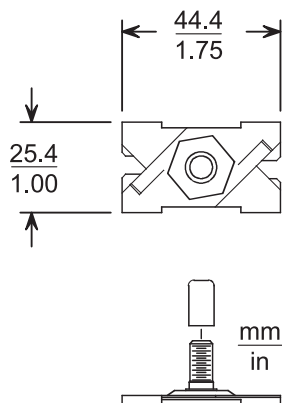

Стенной/потолочный фланец, поставляется в комплекте с кронштейном TC9210U для установки на стену/сплошной потолок

Тавровый фиксатор

Поставляется в комплекте с кронштейном TC9210U для установки на стену/сплошной потолок.

Информация для заказа

Кронштейн для установки видеокамер внутри помещений TC9208

кронштейн общего назначения, 8 дюймов, макс. нагрузка 4 кг, алюминиевое покрытие
номер для заказа **TC9208**

Кронштейн для установки видеокамер внутри помещений TC9201

элегантный кронштейн, 8 дюймов, макс. нагрузка 9 кг, черное покрытие
номер для заказа **TC9201**

Кронштейн для установки видеокамер внутри помещений TC9212

телескопический кронштейн, 9,6 - 16,3 дюйма, макс. нагрузка 10 кг, алюминиевое черное покрытие
номер для заказа **TC9212**

Кронштейн для установки видеокамер внутри помещений TC9203

универсальный кронштейн для установки на стену / потолок, прямой угол, макс. нагрузка 10 кг, алюминиевое черное покрытие
номер для заказа **TC9203**

Кронштейн для установки видеокамер внутри помещений TC9205

5 дюймов, макс. нагрузка 2 кг, алюминиевое покрытие
номер для заказа **TC9205**

Кронштейн для установки видеокамер внутри помещений TC9210U

универсальный кронштейн для установки на стену / потолок, 6 дюймов, макс. нагрузка 4,5 кг, кремное покрытие, в комплект входят тавровый потолочный фиксатор и стенной / потолочный фланец
номер для заказа **TC9210U**

Кронштейн для установки видеокамер внутри помещений TC9207

7 дюймов, макс. нагрузка 4 кг, алюминиевое кремное покрытие
номер для заказа **TC9207**

Кронштейн для установки видеокамер внутри помещений TC9210US

универсальный кронштейн для установки на стену/потолок, 6 дюймов, макс. нагрузка 4,5 кг, кремное покрытие, в комплект входят тавровый потолочный фиксатор и стенной/потолочный фланец, серебристый
номер для заказа **TC9210US**