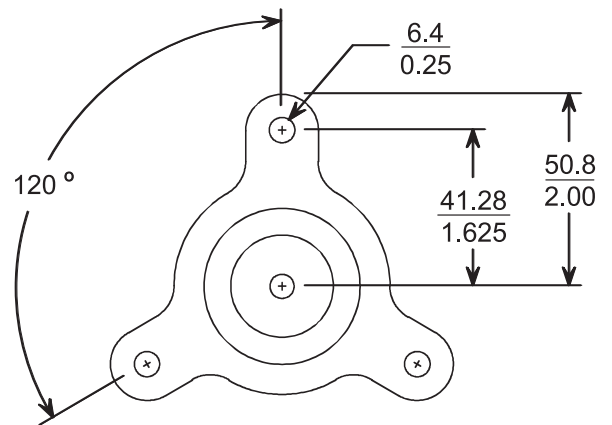

Кронштейн для установки видеокамер внутри помещений TC9210U

Максимальная нагрузка	4,5 кг
Монтажная головка	Регулируемая, панорамирование на 360°, наклон на 180°
Покрытие	Кремовое, полуматовое, акриловое
Вес	
Со стенным / потолочным фланцем	291 г
С тавровым фиксатором	245 г